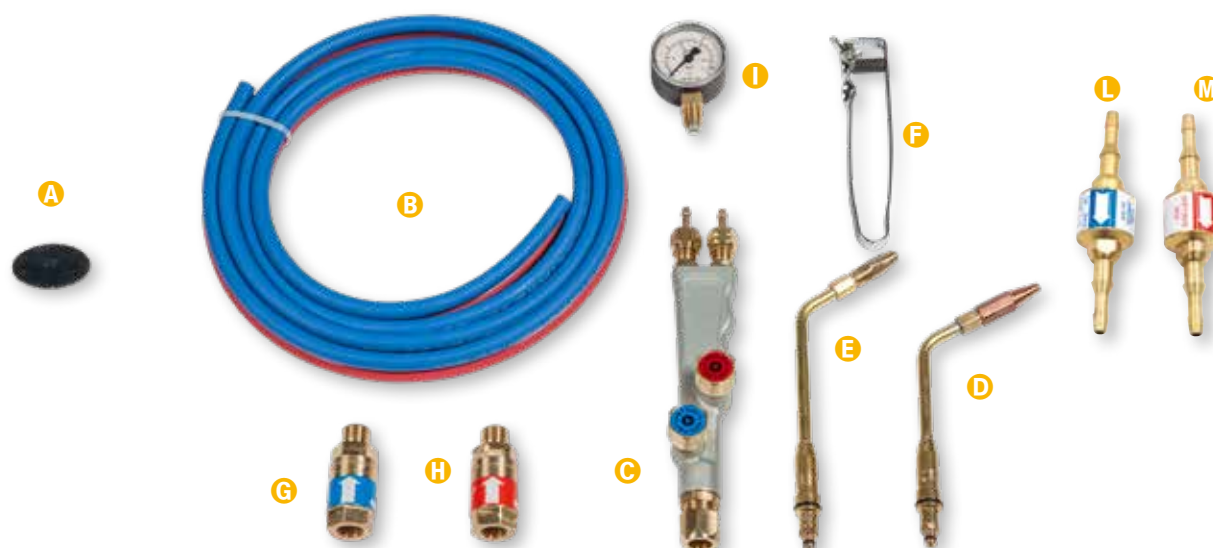

RICAMBI E ACCESSORI RIDUTTORI DI PRESSIONE

Riduttori di pressione

Rif	Codice	Modello	Descrizione	Alta pressione bar	Bassa pressione bar	Uscita max bar
A	10002001	RPM	Riduttore mignon per propano	-	-	-
B	10002005	PR 04	Riduttore per propano	-	0÷6	4
C	10002003	AC 14	Riduttore per acetilene	0÷315	0÷16	10
D	10002009	AC 14/P	Riduttore acetilene per 80A	0÷40	0÷2,5	1,5
E	10002002	OS15	Riduttore per ossigeno	0÷315	0÷16	10
F	10002008	OS 15/P	Riduttore ossigeno per 80A	0÷315	0÷16	4
G	10002004	AZ 11	Riduttore per azoto	0÷315	0÷16	10

Ricambi e accessori riduttori di pressione

Rif	Codice	Modello	Descrizione
A	10010023	95513	Membrana per riduttore
B	10010015	TB	Tubo binato
C	10005001	IM	Impugnatura
D	10004XXX	LA	Lancia per acetilene 25÷315 lt
E	10004XXX	LP	Lancia per propano 25÷500 lt
F	10010002		Accenditore
G	10010012	VO	Valvola di non ritorno ossigeno diritta
H	10010013	VSP	Valvola di non ritorno propano- acetilene diritta
I	10010XXX		Manometro ricambio per riduttore
L	10005008		Valvola ossigeno intermedia tubo-tubo
M	10005009		Valvola gas intermedia tubo-tubo