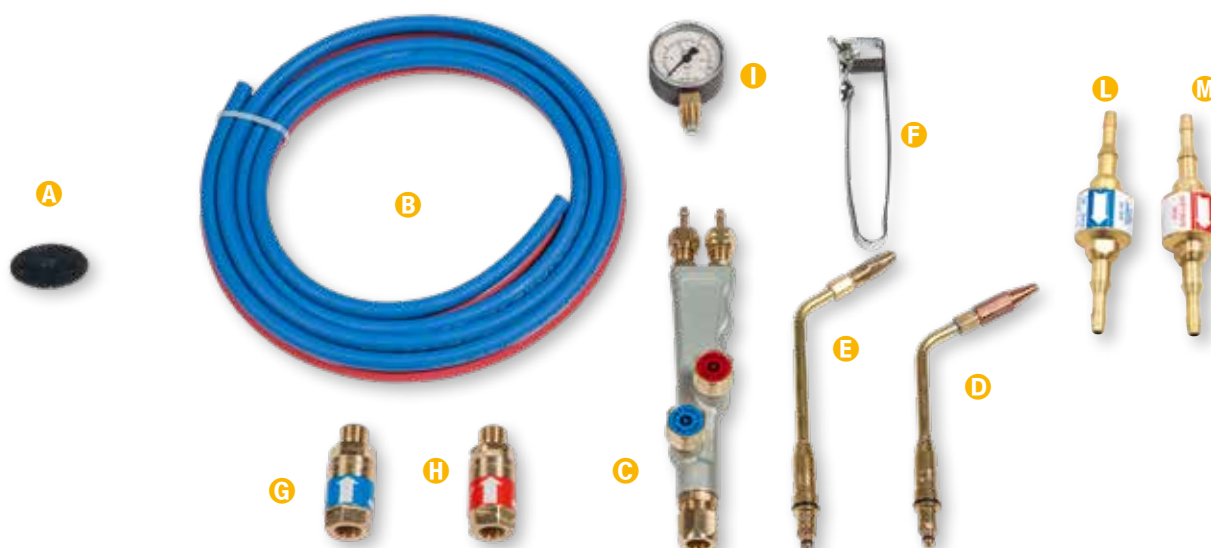

RICAMBI E ACCESSORI RIDUTTORI DI PRESSIONE

Riduttori di pressione

Rif	Codice	Modello	Descrizione	Alta pressione bar	Bassa pressione bar	Uscita max bar
A	10002001	RPM	Riduttore mignon per propano	-	-	-
B	10002005	PR 04	Riduttore per propano	-	0÷6	4
C	10002003	AC 14	Riduttore per acetilene	0÷315	0÷16	10
D	10002009	AC 14/P	Riduttore acetilene per 80A	0÷40	0÷2,5	1,5
E	10002002	OS15	Riduttore per ossigeno	0÷315	0÷16	10
F	10002008	OS 15/P	Riduttore ossigeno per 80A	0÷315	0÷16	4
G	10002004	AZ 11	Riduttore per azoto	0÷315	0÷16	10

Ricambi e accessori riduttori di pressione

Rif	Codice	Modello	Descrizione
A	10010023	95513	Membrana per riduttore
B	10010015	TB	Tubo binato
C	10005001	IM	Impugnatura
D	10004XXX	LA	Lancia per acetilene 25÷315 lt
E	10004XXX	LP	Lancia per propano 25÷500 lt
F	10010002		Accenditore
G	10010012	VO	Valvola di non ritorno ossigeno diritta
H	10010013	VSP	Valvola di non ritorno propano- acetilene diritta
I	10010XXX		Manometro ricambio per riduttore
L	10005008		Valvola ossigeno intermedia tubo-tubo
M	10005009		Valvola gas intermedia tubo-tubo