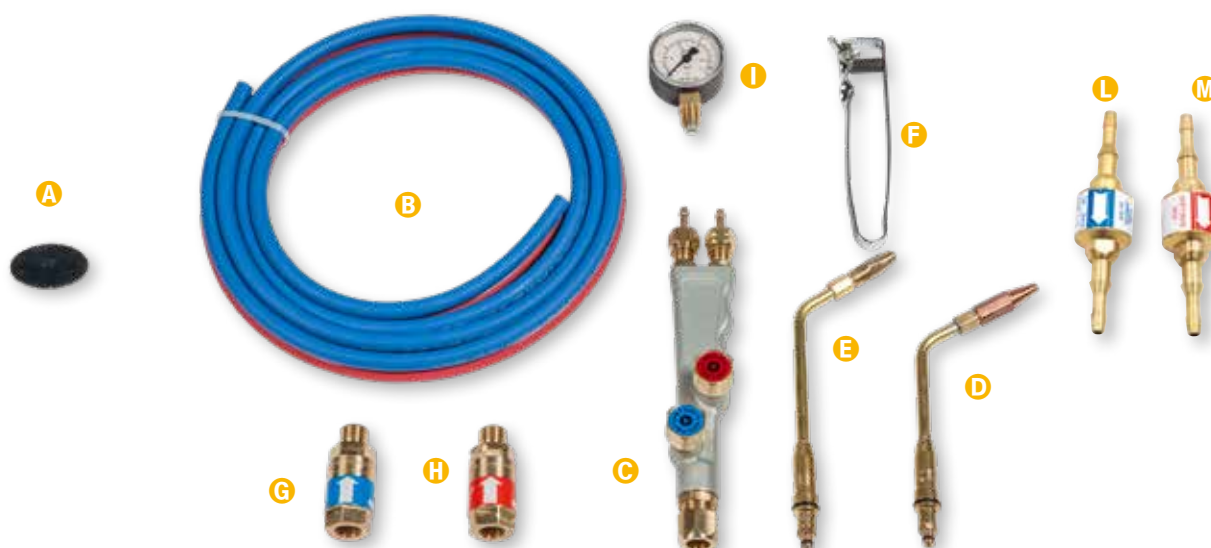

## RICAMBI E ACCESSORI RIDUTTORI DI PRESSIONE

### Riduttori di pressione

Rif	Codice	Modello	Descrizione	Alta pressione bar	Bassa pressione bar	Uscita max bar
A	10002001	RPM	Riduttore mignon per propano	-	-	-
B	10002005	PR 04	Riduttore per propano	-	0÷6	4
C	10002003	AC 14	Riduttore per acetilene	0÷315	0÷16	10
D	10002009	AC 14/P	Riduttore acetilene per 80A	0÷40	0÷2,5	1,5
E	10002002	OS15	Riduttore per ossigeno	0÷315	0÷16	10
F	10002008	OS 15/P	Riduttore ossigeno per 80A	0÷315	0÷16	4
G	10002004	AZ 11	Riduttore per azoto	0÷315	0÷16	10

### Ricambi e accessori riduttori di pressione

Rif	Codice	Modello	Descrizione
A	10010023	95513	Membrana per riduttore
B	10010015	TB	Tubo binato
C	10005001	IM	Impugnatura
D	10004XXX	LA	Lancia per acetilene 25÷315 lt
E	10004XXX	LP	Lancia per propano 25÷500 lt
F	10010002		Accenditore
G	10010012	VO	Valvola di non ritorno ossigeno diritta
H	10010013	VSP	Valvola di non ritorno propano- acetilene diritta
I	10010XXX		Manometro ricambio per riduttore
L	10005008		Valvola ossigeno intermedia tubo-tubo
M	10005009		Valvola gas intermedia tubo-tubo