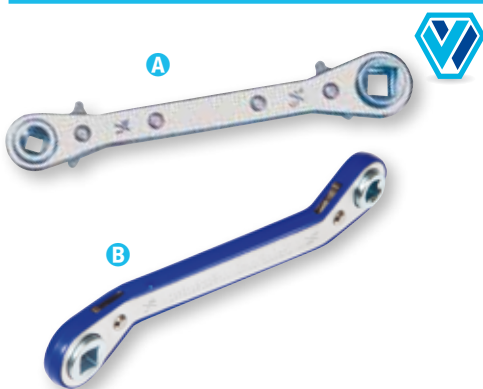

CHIAVI A CRICCO

CHIAVI A CRICCO

Rif	Codice	Modello	Descrizione	Dimensioni	Peso
A	08007005	R6725MK	Set completo	240 x 130 x 50 mm	1,3 kg

Ricambi

Rif	Codice	Modello	Descrizione	Asta quadrata	Dimensioni	Peso
B	08007042	R6950	Chiave a cricco	1/4"-5/16" 8,5-9,5-13 mm	170 x 60 x 30 mm	0,75 kg

Misure cricchetto
1/4"-5/16"

Misure chiave fisse
8.5-9.5-13mm

CHIAVI A CRICCO

Rif	Codice	Modello	Asta quadrata	Asta esagonale	Dimensioni	Peso
A	08007001	127 C	1/4"-3/8"-3/16"- 5/16"		267 x 133 x 9 mm	0,11 kg
B	08007003	124 C	1/4"-3/16"	9/16"-1/2"	267 x 133 x 15 mm	0,20 kg
C	08007006	127 CO	1/4"-3/8"-3/16"- 5/16"		267 x 133 x 23 mm	0,11 kg

CHIAVI A CRICCO

Rif	Codice	Modello	Asta quadrata	Dimensioni	Peso
A	08007024	W122	1/4"-3/8"-3/16"-5/16"	190 x 70 x 20 mm	0,13 kg
B	08007039	W124	1/4"-3/8"-3/16"-5/16"	190 x 70 x 20 mm	0,12 kg

CHIAVE A CRICCO PROFESSIONALE 1/2" QUADRO

Codice	Modello	Asta quadrata	Dimensioni	Peso
08007043	W12-S	1/2"	280 x 50 x 45 mm	0,6 kg