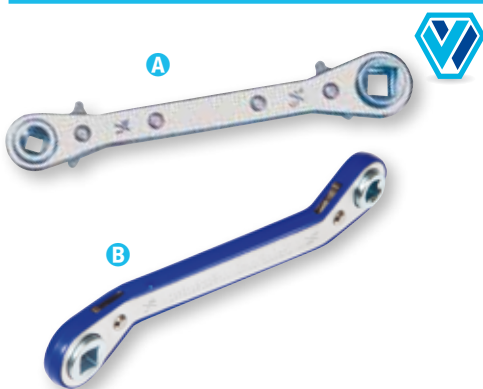

### Ricambi

Rif	Codice	Modello	Descrizione	Asta quadrata	Dimensioni	Peso
<b>B</b>	08007042	R6950	Chiave a cricco	1/4"-5/16" 8,5-9,5-13 mm	170 x 60 x 30 mm	0,75 kg

Misure cricchetto  
1/4"-5/16"

Misure chiave fisse  
8.5-9.5-13mm

### CHIAVI A CRICCO

Rif	Codice	Modello	Asta quadrata	Asta esagonale	Dimensioni	Peso
<b>A</b>	08007001	127 C	1/4"-3/8"-3/16"- 5/16"		267 x 133 x 9 mm	0,11 kg
<b>B</b>	08007003	124 C	1/4"-3/16"	9/16"-1/2"	267 x 133 x 15 mm	0,20 kg
<b>C</b>	08007006	127 CO	1/4"-3/8"-3/16"- 5/16"		267 x 133 x 23 mm	0,11 kg

### CHIAVI A CRICCO

Rif	Codice	Modello	Asta quadrata	Dimensioni	Peso
<b>A</b>	08007024	W122	1/4"-3/8"-3/16"-5/16"	190 x 70 x 20 mm	0,13 kg
<b>B</b>	08007039	W124	1/4"-3/8"-3/16"-5/16"	190 x 70 x 20 mm	0,12 kg

### CHIAVE A CRICCO PROFESSIONALE 1/2" QUADRO

Codice	Modello	Asta quadrata	Dimensioni	Peso
08007043	W12-S	1/2"	280 x 50 x 45 mm	0,6 kg