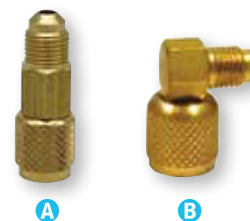

**SERIE 121RG CON DEPRESSORE**

Codice	Modello	A Att. femmina girevole	B Att. maschio	Dimensioni	Peso
05001003001	121RG4	1/4" SAE	1/4" SAE	140 x 100 x 20 mm	0,10 kg *
05002003001	BVR-4	7/16" SAE	1/4" SAE	140 x 100 x 20 mm	0,10 kg
05001033001	121RG5-4	5/16" SAE	1/4" SAE	140 x 100 x 20 mm	0,10 kg
05001011001	121RG6-4	3/8" SAE	1/4" SAE	140 x 100 x 20 mm	0,10 kg
05001010001	121RGA-4	1/2" -16 ACME	1/4" SAE	140 x 100 x 20 mm	0,10 kg
05001038001	121RG5 (BVR-5)	5/16" SAE	5/16" SAE	140 x 100 x 20 mm	0,10 kg
05001031001	121RG4-5	1/4" SAE	5/16" SAE	140 x 100 x 20 mm	0,10 kg
05002034001	121RGA-5	1/2" -16 ACME	5/16" SAE	140 x 100 x 20 mm	0,10 kg
05001004001	121RG6	3/8" SAE	3/8" SAE	140 x 100 x 20 mm	0,10 kg
05001007001	121RG4-6	1/4" SAE	3/8" SAE	140 x 100 x 20 mm	0,10 kg
05001041001	121RG5-6	5/16" SAE	3/8" SAE	140 x 100 x 20 mm	0,10 kg
05001009001	121RGA-6	1/2" -16 ACME	3/8" SAE	140 x 100 x 20 mm	0,10 kg
05001008001	121RGA	1/2" -16 ACME	1/2" -16 ACME	140 x 100 x 20 mm	0,10 kg
05001020001	121RG4-A	1/4" SAE	1/2" -16 ACME	140 x 100 x 20 mm	0,10 kg
05001005001	121RG6-A	3/8" SAE	1/2" -16 ACME	140 x 100 x 30 mm	0,10 kg

Disponibili nei seguenti colori

(\*) Con 2 piastrine.

**Ricambi**

Rif	Codice	Modello	Descrizione
A	14022191001	K-PLATE/B	Kit 10 pz piastrine colorate blu
B	14022191002	K-PLATE/R	Kit 10 pz piastrine colorate rosse
C	14022191003	K-PLATE/Y	Kit 10 pz piastrine colorate gialle

Codice	Modello	A Att. femmina girevole	B Att. femmina	Dimensioni	Peso
05059001001	RG180F	1/4" SAE	1/4" SAE	140 x 100 x 20 mm	0,04 kg

Codice	Modello	Descrizione	Dimensioni	Peso
05059003001	RG090	Raccordo ad angolo, 1/4" SAE M x 1/4" SAE girevole F	140 x 100 x 20 mm	0,04 kg
05059024001	RG090/5-4	Raccordo ad angolo, 1/4" SAE M x 5/16" SAE girevole F	140 x 100 x 20 mm	0,10 kg
05059010001	RG093	Raccordo ad angolo, 1/4" SAE M x 3/16 girevole F	140 x 100 x 20 mm	0,10 kg